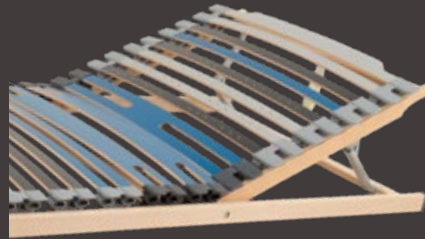

Strong Plus podnica

- Podnice s 20 letvica i 6 ekstra ojačanih letvica s regulatorima tvrdoće u središnjem dijelu s elastičnim nosačima.
- Velika gustoća letvica i dodatna ojačanja pružaju odličnu potpru i za osobe veće tjelesne težine.
- Pogodna za sve vrste madraca.
- visina: 8,5 cm

200 x 80 cm - 799,00 kn
200 x 90 cm - 849,00 kn