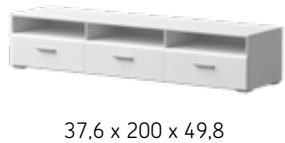

135 x 79,4 x 41,8

111 x 32 x 25,5

111 x 43,3 x 25,5

\*dimenzije u centimetrima

Dostupne boje:

ušteta na program 30%

86 x 135 x 39,8

\*dimenzije u centimetrima