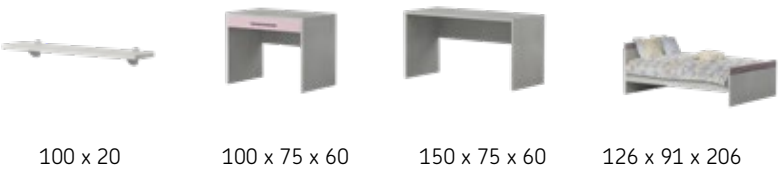

*dimenzije u centimetrima

Dostupne boje korpusa:

Dostupne boje fronti:

*uskoro u prodaji