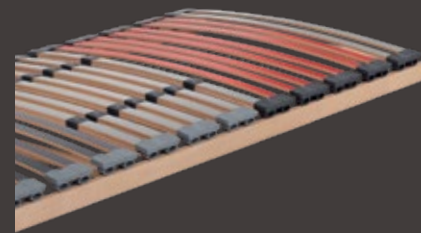

■ dostupno u više dimenzija

Komfort Flex podnica

- 26 elastičnih letvica
- gibljivi gumirani nosači letvica za elastičnost do samog ruba
- 6 regulatora tvrdoće u lumbalnom dijelu
- pogodna za sve vrste madraca
- visina: 8 cm

200 x 80/90 cm - 639,99 kn