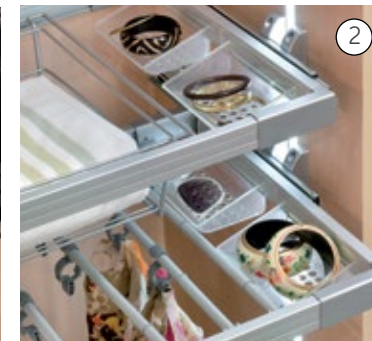

Dodatna oprema za klizne ormare Cvita

1.	polica izvlačna za cipele 475 mm	- 399,00 kn
2.	set vješalica za hlače i kravate	- 49,00 kn
3.	kukica za kravate	- 5,01 kn
4.	vješalica za kravate	- 59,00 kn
5.	vješalica izvlačna L-450	- 59,00 kn
6.	set garderobni lift	- 18,99 kn
7.	vješalica za hlače	- 399,00 kn
8.	ladica 100/20 bijela	- od 126,00 kn

ušteta na program **30%**