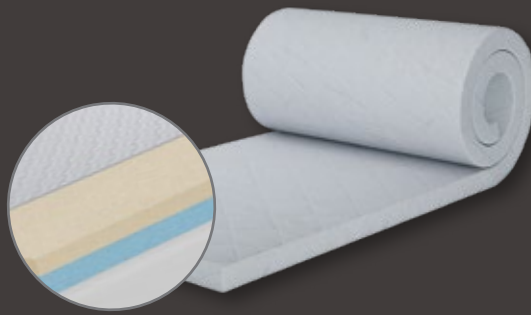

### Classic S podnica

- 16 elastičnih letvica na fiksnim nosačima
- 3 masivne vezne letvice
- pogodna za madrace s Bonnell jezgrom
- visina: 6 cm

200 x 80/90 cm - 349,99 kn

■ dostupno u više dimenzija

Korištenjem nadmadraca poboljšajte nivo udobnosti pri spavanju na sjedećim garniturama ili ležajevima. Nadmadrac BASIC izrađen je od udobne elastične PU pjene.

Visina nadmadraca je 4 cm.

200 x 80 cm	-	399,99 kn
200 x 90 cm	-	399,99 kn
200 x 160 cm	-	799,99 kn
200 x 180 cm	-	799,99 kn

■ dostupno u više dimenzija

Nadmadrac MEMORY PLUS izrađen je od Memory pjene visine 3 cm u kombinaciji s PU pjenom visine 4 cm. Zahvaljujući ovakvoj kombinaciji nadmadrac daje čvrst oslonac s jedne, a mekši s druge strane te se po izboru može okretati. Visina nadmadraca je 7 cm.

200 x 80 cm	-	749,99 kn
200 x 90 cm	-	749,99 kn
200 x 160 cm	-	1.349,99 kn
200 x 180 cm	-	1.449,99 kn

■ dostupno u više dimenzija

Memory pjena prilagođava se obliku tijela i pruža bestežinski osjećaj pri ležanju. Glatka i meka površina navlake štiti tijelo od statičkog elektriciteta i omogućuje opuštanje i ugodno okruženje spavanja bez stresa. Visina nadmadraca je 6 cm.