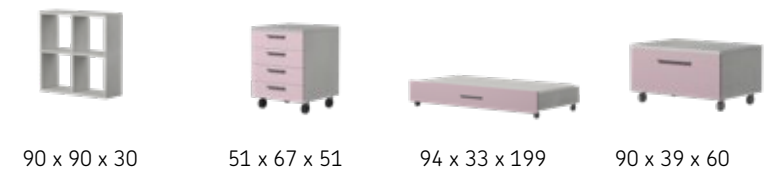

*dimenzije u centimetrima

Dostupne boje korpusa:

Dostupne boje fronti:

*uskoro u prodaji