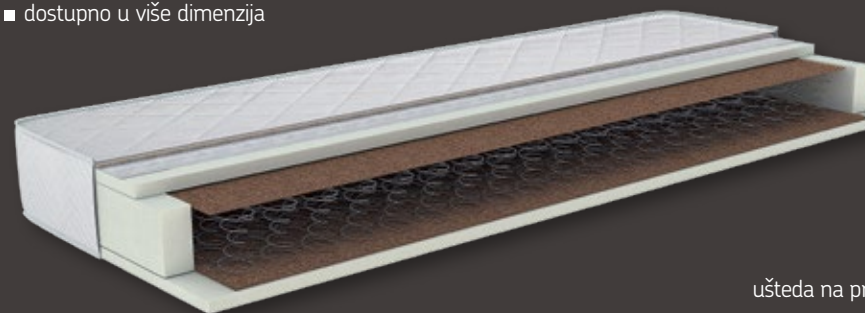

200 x 80 cm	-	1.499,00 kn
200 x 90 cm	-	1.599,00 kn
200 x 160 cm	-	2.999,00 kn
200 x 180 cm	-	3.299,00 kn

■ dostupno u više dimenzija

ušteta na program 40%

Mekši madrac od valovito profilirane PU pjene koja prati liniju tijela i pravilno podupire kralježnicu. Pogodan za osobe prosječne tjelesne težine koje najčešće spavaju na boku. Visina madraca je 16 cm.

200 x 80 cm	-	699,00 kn
200 x 90 cm	-	799,00 kn
200 x 160 cm	-	1.399,00 kn
200 x 180 cm	-	1.499,00 kn

■ dostupno u više dimenzija

ušteta na program 35%

LAKU NOĆ madraci

Tvrđi madrac s Bonnell jezgrom, kokos oblogama i oblogama od elastične PU pjene. Pogodan za osobe kojima je potreban stabilan, tvrdi oslonac za kralježnicu, a koje najčešće spavaju na leđima. Kvalitetna i funkcionalna termoregulacijska navlaka ljeti hladi, a zimi grije. Visina madraca je 20 cm.

200 x 80 cm	-	899,00 kn
200 x 90 cm	-	999,00 kn
200 x 160 cm	-	1.799,00 kn
200 x 180 cm	-	1.899,00 kn

■ dostupno u više dimenzija

ušteta na program 30%

TERMAL madraci

Vanjske plohe madraca profilirane su u tzv. piramidalni oblik s osobito mekim vrhovima. Zahvaljujući ovako profiliranoj površini ploha, ležanje je iznimno ugodno, a osigurana je i dobra prozračnost. Visina madraca je 17 cm.

200 x 80 cm	-	899,00 kn
200 x 90 cm	-	999,00 kn
200 x 160 cm	-	1.799,00 kn
200 x 180 cm	-	1.999,00 kn

■ dostupno u više dimenzija

ušteta na program 40%

RELAKSAN madraci

Anatomski prilagodljiv madrac izrađen od visoko elastične hladno lijevane pjene koja je površinski valovito profilirana u 5 zona. Izmjena tvrdih i mekših zona te valovita površina, daje jedinstven ugođaj spavanja i masažni dojam prilikom okretanja. Visina madraca je 16 cm.