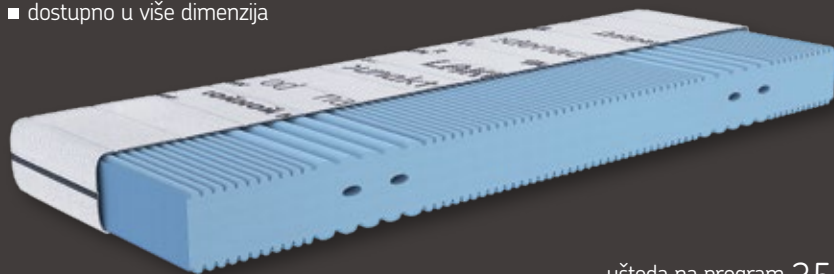

200 x 80 cm	-	1.699,00 kn
200 x 90 cm	-	1.799,00 kn
200 x 160 cm	-	3.399,00 kn
200 x 180 cm	-	3.699,00 kn

■ dostupno u više dimenzija

ušteta na program 40%

VITAL madraci

Kombinacija džepićastih opruga različitih tvrdoća formira zone i daje čvrst oslonac lumbalnom dijelu vaše kralježnice, dok će ramena i bokovi mekše utonuti u madrac. Vital je iznimno trajan i postojan te stoga posebno pogodan i za osobe veće tjelesne težine. Visina madraca je 21 cm.

200 x 80 cm	-	1.499,00 kn
200 x 90 cm	-	1.599,00 kn
200 x 160 cm	-	2.999,00 kn
200 x 180 cm	-	3.299,00 kn

■ dostupno u više dimenzija

ušteta na program 40%

Mekši madrac od valovito profilirane PU pjene koja prati liniju tijela i pravilno podupire kralježnicu. Pogodan za osobe prosječne tjelesne težine koje najčešće spavaju na boku. Visina madraca je 16 cm.

200 x 80 cm	-	699,00 kn
200 x 90 cm	-	799,00 kn
200 x 160 cm	-	1.399,00 kn
200 x 180 cm	-	1.499,00 kn

■ dostupno u više dimenzija

ušteta na program 35%

LAKU NOĆ madraci

Tvrđi madrac s Bonnell jezgrom, kokos oblogama i oblogama od elastične PU pjene. Pogodan za osobe kojima je potreban stabilan, tvrdi oslonac za kralježnicu, a koje najčešće spavaju na leđima. Kvalitetna i funkcionalna termoregulacijska navlaka ljeti hladi, a zimi grije. Visina madraca je 20 cm.

200 x 80 cm	-	899,00 kn
200 x 90 cm	-	999,00 kn
200 x 160 cm	-	1.799,00 kn
200 x 180 cm	-	1.899,00 kn

■ dostupno u više dimenzija

ušteta na program 30%

TERMAL madraci

Vanjske plohe madraca profilirane su u tzv. piramidalni oblik s osobito mekim vrhovima. Zahvaljujući ovako profiliranoj površini ploha, ležanje je iznimno ugodno, a osigurana je i dobra prozračnost. Visina madraca je 17 cm.