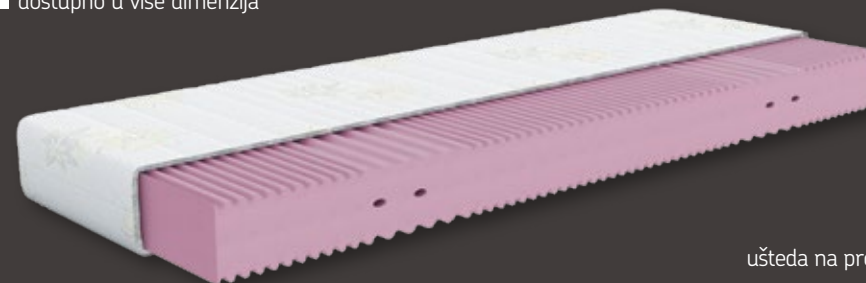

ušteta na program 40%

ERGOSAN madraci