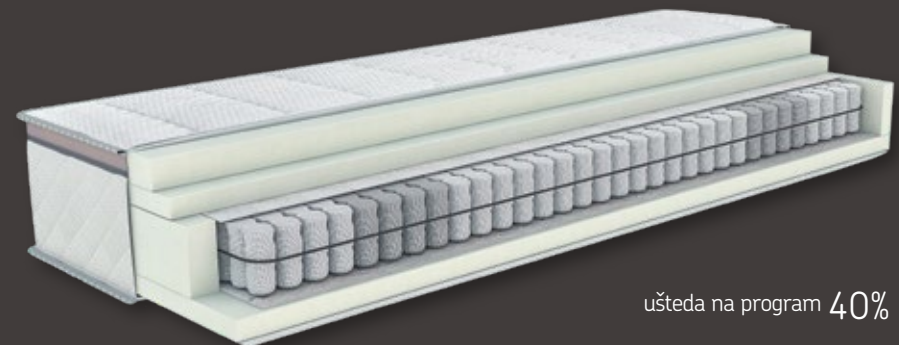

200 x 80 cm	-	1.680,00 kn
200 x 90 cm	-	1.799,00 kn
200 x 140 cm	-	2.030,00 kn
200 x 160 cm	-	2.240,00 kn
200 x 180 cm	-	2.520,00 kn

■ dostupno u više dimenzija

ušteta na program 30%

## Raskošna udobnost spavanja, za zdravlje i vitalnost

Madrac SILKY posebno je pogodan za osobe veće tjelesne težine kojima je potrebna čvrsta anatomska potpora za kralježnicu. Džepičasta jezgra madraca Silky u 9 zona udobnosti obostrano je obložena PU pjenom i elastičnim filcom. Zbog iznimne visine madraca ustajanje iz kreveta i lijeganje u krevet znatno su olakšani, a postojana udobnost dodatno naglašena nježnom, viskoznom navlakom.

Visina madraca je 30 cm.

200 x 80 cm	-	1.999,00 kn
200 x 90 cm	-	2.199,00 kn
200 x 160 cm	-	3.999,00 kn
200 x 180 cm	-	4.499,00 kn

■ dostupno u više dimenzija

SILKY madrac

ušteta na program 40%

Iznimno visok, anatomski madrac MEMO AIR stvoren je za jedinstven osjećaj udobnosti i ugone prilikom spavanja. Višezonska džepičasta jezgra s oblogama od elastičnog filca i PU pjene, spriječit će napetost kralježnice i omogućiti opuštanje mišića. Voluminozni sloj viskoelastične Memory pjene, u gornjem dijelu madraca, daje poseban osjećaj mekoće i ugone, a obrubljen je mrežicom za brže prozračivanje. Visina madraca je 30 cm.

200 x 80 cm	-	2.099,00 kn
200 x 90 cm	-	2.299,00 kn
200 x 160 cm	-	4.199,00 kn
200 x 180 cm	-	4.599,00 kn

■ dostupno u više dimenzija

MEMO AIR madrac

ušteta na program 40%

Džepićasta jezgra madraca EKO MEDICAL podijeljena je u 5 zona udobnosti te obložena ploham od hladno lijevane pjene i lateksa. Ovaj anatomski prilagodljiv madrac odlično podupire kralježnicu i zadržava prirodni položaj tijela. Posebnu udobnost i mekoću gornjeg sloja madraca pruža lateks vrhunskih antialergijskih svojstava i izuzetne elastičnosti. Visina madraca je 25 cm.