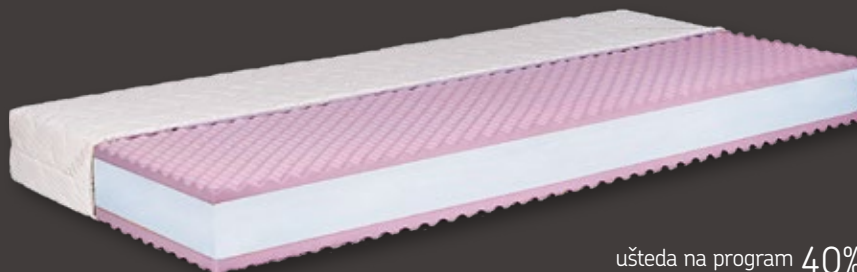

200 x 80 cm	-	699,00 kn
200 x 90 cm	-	799,00 kn
200 x 160 cm	-	1.399,00 kn
200 x 180 cm	-	1.499,00 kn

■ dostupno u više dimenzija

ušteta na program 35%

LAKU NOĆ madraci

Tvrđi madrac s Bonnell jezgrom, kokos oblogama i oblogama od elastične PU pjene. Pogodan za osobe kojima je potreban stabilan, tvrdi oslonac za kralježnicu, a koje najčešće spavaju na leđima. Kvalitetna i funkcionalna termoregulacijska navlaka ljeti hladi, a zimi grije. Visina madraca je 20 cm.

200 x 80 cm	-	899,00 kn
200 x 90 cm	-	999,00 kn
200 x 160 cm	-	1.799,00 kn
200 x 180 cm	-	1.899,00 kn

■ dostupno u više dimenzija

ušteta na program 30%

TERMAL madraci

Vanjske plohe madraca profilirane su u tzv. piramidalni oblik s osobito mekim vrhovima. Zahvaljujući ovako profiliranoj površini ploha, ležanje je iznimno ugodno, a osigurana je i dobra prozračnost. Visina madraca je 17 cm.

200 x 80 cm	-	899,00 kn
200 x 90 cm	-	999,00 kn
200 x 160 cm	-	1.799,00 kn
200 x 180 cm	-	1.999,00 kn

■ dostupno u više dimenzija

ušteta na program 40%

RELAKSAN madraci

Anatomski prilagodljiv madrac izrađen od visoko elastične hladno lijevane pjene koja je površinski valovito profilirana u 5 zona. Izmjena tvrdih i mekših zona te valovita površina, daje jedinstven ugođaj spavanja i masažni dojam prilikom okretanja. Visina madraca je 16 cm.