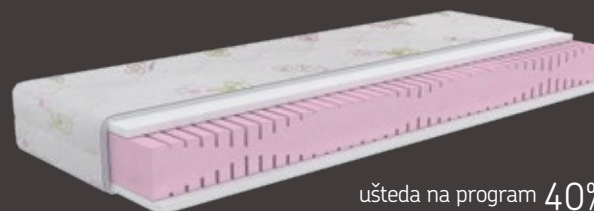

200 x 80 cm	-	1.299,00 kn
200 x 90 cm	-	1.399,00 kn
200 x 160 cm	-	2.599,00 kn
200 x 180 cm	-	2.899,00 kn

■ dostupno u više dimenzija

ušteta na program 40%

MEDITERAN madraci

Čvrst i iznimno izdržljiv madrac s Bonnell jezgrom obloženom kokos oblogama. Posebno je pogodan za osobe veće tjelesne težine kojima je potreban stabilan, tvrdi oslonac za kralježnicu. Zbog svoje postojanosti na opterećenja, često se odabire i prilikom opremanja apartmana. Visina madraca je 21 cm.

200 x 80 cm	-	1.399,00 kn
200 x 90 cm	-	1.499,00 kn
200 x 160 cm	-	2.799,00 kn
200 x 180 cm	-	2.999,00 kn

■ dostupno u više dimenzija

ušteta na program 35%

EASYSAN madraci

Vrhunska kombinacija elastične HR pjene profilirane u 7 zona udobnosti i obloga od lateks pjene omogućava opuštanje u svim položajima spavanja. Ovaj visok madrac srednje tvrdoće omogućit će vam lako lijezanje i jednostavno ustajanje iz kreveta. Visina madraca je 24 cm.

200 x 80 cm	-	1.699,00 kn
200 x 90 cm	-	1.799,00 kn
200 x 160 cm	-	3.399,00 kn
200 x 180 cm	-	3.699,00 kn

■ dostupno u više dimenzija

ušteta na program 40%

VITAL madraci

Kombinacija džepićastih opruga različitih tvrdoća formira zone i daje čvrst oslonac lumbalnom dijelu vaše kralježnice, dok će ramena i bokovi mekše utonuti u madrac. Vital je iznimno trajan i postojan te stoga posebno pogodan i za osobe veće tjelesne težine. Visina madraca je 21 cm.

200 x 80 cm	-	1.499,00 kn
200 x 90 cm	-	1.599,00 kn
200 x 160 cm	-	2.999,00 kn
200 x 180 cm	-	3.299,00 kn

■ dostupno u više dimenzija

ušteta na program 40%

Mekši madrac od valovito profilirane PU pjene koja prati liniju tijela i pravilno podupire kralježnicu. Pogodan za osobe prosječne tjelesne težine koje najčešće spavaju na boku. Visina madraca je 16 cm.