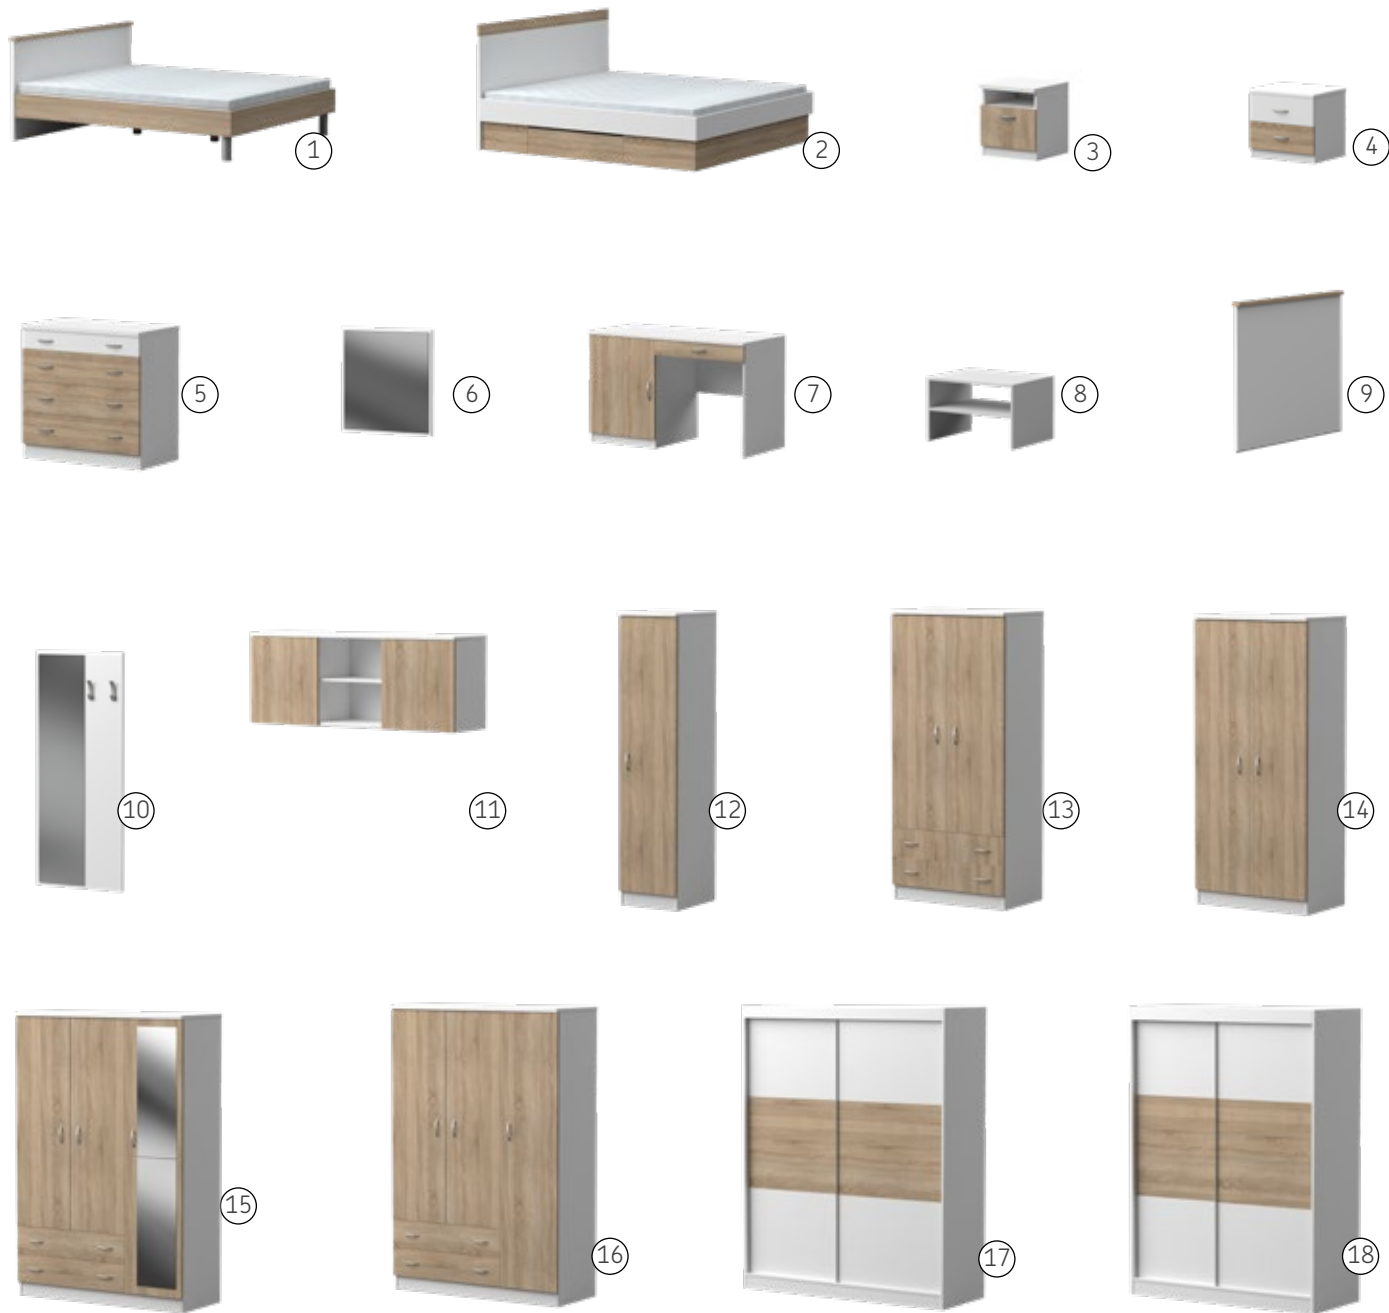

5

6

7

8

ušteta na program **30%**

1. krevet, 172 x 207,8 x 100 cm - **1.699,00 kn**
2. noćni ormarić, 50 x 41,8 x 43 cm - **549,00 kn**
3. komoda, 79,8 x 41,8 x 79,4 cm - **1.299,00 kn**
4. komoda, 135 x 41,8 x 79,4 cm - **2.149,00 kn**
5. ormar 2D, 100 x 57,6 x 198,4 cm - **1.599,00 kn**
6. ormar 3D, 149,7 x 57,6 x 198,4 cm - **2.999,00 kn**
7. ormar 4D, 199,6 x 57,6 x 198,4 cm - **3.699,00 kn**
8. ormar 4D klizna vrata  
199,6 x 57,6 x 198,4 cm - **3.099,00 kn**

Dostupne boje:

tamna sonoma / bođega

Madrac i podnice kupuju se zasebno.

Dostupne boje:

1. krevet, 148/168 x 83 x 208 cm - od 1.349,00 kn
2. krevet 2L, 168/188 x 102 x 206 cm - od 1.899,00 kn
3. noćni ormarić, 41 x 48 x 40 cm - 339,50 kn
4. noćni ormarić 2L, 51 x 48 x 40 cm - 399,00 kn
5. komoda 5L, 91 x 89 x 50 cm - 1.099,00 kn
6. ogledalo, 68 x 68 cm - 315,00 kn
7. mini bar, 120 x 74 x 52 cm - 699,30 kn
8. stalak za kofer, 67 x 42 x 50 cm - 315,00 kn
9. zidna obloga, 67 x 158 cm - 489,30 kn
10. zidna vješalica, 135 x 110 cm - 430,50 kn
11. most, 170 x 60 cm - 854,00 kn
12. ormar 1D, 200 x 45 cm - 899,50 kn
13. ormar 2D + 2L, 90 x 203 x 53 cm - 1.299,20 kn
14. ormar 2D, 90 x 203 x 53 cm - 1.099,00 kn
15. ormar 3D + 2L + O, 135 x 203 x 53 cm - 1.799,00 kn
16. ormar 3D + 2L, 135 x 203 x 53 cm - 1.699,60 kn
17. klizni ormar, 180 x 220 x 62 cm - 2.699,20 kn
18. klizni ormar, 150 x 203 x 62 cm - 2.199,40 kn