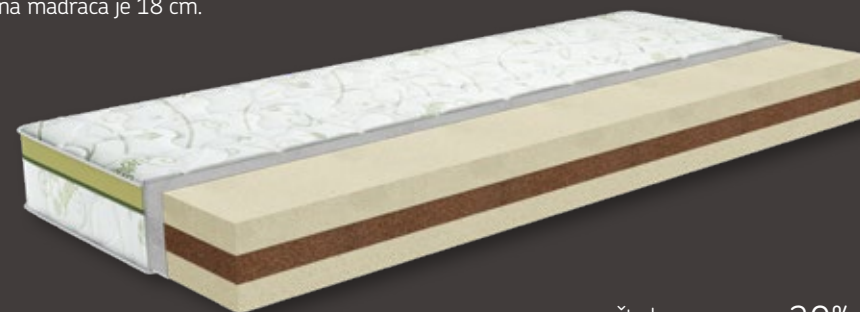

Madraci, nadmadraci i jastuci za kvalitetan, prirodan i zdrav odmor

EKO LINE - Koko lateks madrac

Kombinacija lateksiranog kokosa debljine 6 cm, obostrano obloženog plohamata lateksa od 6 cm. Kokos ploha u sredini madraca osigurava čvrstoću, stabilnost, termoregulaciju, prozračnost i odličnu provodljivost vlage, dok lateks obloge daju dodatnu udobnost, mekoću i elastičnost. Antibakterijska navlaka od HealthGuard™ pletiva uklanja i sprječava nakupljanje grinja, prašine, alergena, plijesni, gljivica i bakterija. Visina madraca je 18 cm.

200 x 80 cm	-	2.310,00 kn
200 x 90 cm	-	2.599,00 kn
200 x 140 cm	-	4.340,00 kn
200 x 160 cm	-	4.830,00 kn
200 x 180 cm	-	5.530,00 kn

■ dostupno u više dimenzija

ušteta na program 30%

EKO LINE - Lateks madrac

Jezgra od latekst pjene visine 18 cm profilirane u 7 zona udobnosti. Lateks je pjena prirodnog porijekla izrađena od kaučukovca, vrhunskih antialergijskih svojstava i izuzetne elastičnosti. Zahvaljujući vertikalnim otvorima te otvorenoj dinamičnoj strukturi lateksa, madrac osigurava normalnu cirkulaciju zraka i dobru provodljivost vlage, ugodno je prozračan i optimalno regulira temperaturu. Navlaka madraca od ECO CYCLE pletiva proizvedenog u skladu s visokim ekološkim standardima, s bočnom mrežicom za bolje prozračivanje. Visina madraca je 18 cm.

200 x 80 cm	-	2.499,00 kn
200 x 90 cm	-	2.799,30 kn
200 x 140 cm	-	4.480,00 kn
200 x 160 cm	-	4.998,00 kn
200 x 180 cm	-	5.705,00 kn

■ dostupno u više dimenzija