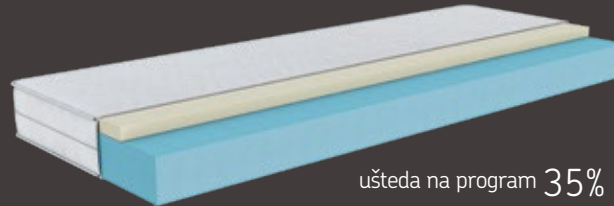

200 x 80 cm	-	1.699,00 kn
200 x 90 cm	-	1.799,00 kn
200 x 160 cm	-	3.399,00 kn
200 x 180 cm	-	3.699,00 kn

■ dostupno u više dimenzija

ušteta na program 40%

ORTOPEDIK plus madraci

Višezonska džepićasta opružna jezgra madraca ORTOPEDIK PLUS pruža efikasnu anatomsku potporu kralježnici, a nedefimirajuća pjena daje osjećaj površinske mekoće za dodatnu udobnost. Madrac je posebno pogodan za osobe koje najčešće spavaju na boku. Visina madraca je 23 cm.

200 x 80 cm	-	999,00 kn
200 x 90 cm	-	1.099,00 kn
200 x 160 cm	-	1.999,00 kn
200 x 180 cm	-	2.299,00 kn

■ dostupno u više dimenzija

ušteta na program 40%

SOFTYSAN madraci

Madrac SOFTYSAN zbog svoje iznimno udobne i prozračne mekoće, posebno je pogodan za osobe kojima je potrebno maksimalno rasterećenje zglobova i mišića te osobe koje dugotrajno leže. Površinski sloj od Memory pjene debljine 4 cm zaslužan je za mekoću i odličnu prilagodbu tijelu. Visina madraca je 17 cm.

200 x 80 cm	-	999,00 kn
200 x 90 cm	-	1.099,00 kn
200 x 160 cm	-	1.999,00 kn
200 x 180 cm	-	2.199,00 kn

■ dostupno u više dimenzija

ušteta na program 35%

VITASAN madraci

Elastična i kompaktna HR pjena veće tvrdoće profilirana je u 7 zona, za adekvatnu potporu kralježnici. Ovaj anatomski madrac prvenstveno je namijenjen osobama koje žele tvrdi madrac ili su jače tjelesne konstitucije. Visina madraca je 17 cm.