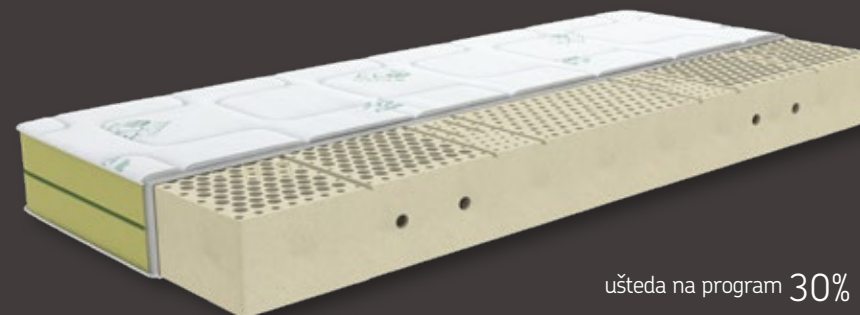

### EKO LINE - Koko lateks madrac

Kombinacija lateksiranog kokosa debljine 6 cm, obostrano obloženog plohamata lateksa od 6 cm. Kokos ploha u sredini madraca osigurava čvrstoću, stabilnost, termoregulaciju, prozračnost i odličnu provodljivost vlage, dok lateks obloge daju dodatnu udobnost, mekoću i elastičnost. Antibakterijska navlaka od HealthGuard™ pletiva uklanja i sprječava nakupljanje grinja, prašine, alergena, plijesni, gljivica i bakterija. Visina madraca je 18 cm.

200 x 80 cm	-	2.310,00 kn
200 x 90 cm	-	2.599,00 kn
200 x 140 cm	-	4.340,00 kn
200 x 160 cm	-	4.830,00 kn
200 x 180 cm	-	5.530,00 kn

■ dostupno u više dimenzija

ušteta na program 30%

### EKO LINE - Lateks madrac

Jezgra od latekst pjene visine 18 cm profilirane u 7 zona udobnosti. Lateks je pjena prirodnog porijekla izrađena od kaučukovca, vrhunskih antialergijskih svojstava i izuzetne elastičnosti. Zahvaljujući vertikalnim otvorima te otvorenoj dinamičnoj strukturi lateksa, madrac osigurava normalnu cirkulaciju zraka i dobru provodljivost vlage, ugodno je prozračan i optimalno regulira temperaturu. Navlaka madraca od ECO CYCLE pletiva proizvedenog u skladu s visokim ekološkim standardima, s bočnom mrežicom za bolje prozračivanje. Visina madraca je 18 cm.

200 x 80 cm	-	2.499,00 kn
200 x 90 cm	-	2.799,30 kn
200 x 140 cm	-	4.480,00 kn
200 x 160 cm	-	4.998,00 kn
200 x 180 cm	-	5.705,00 kn

■ dostupno u više dimenzija

ušteta na program 30%

Jezgra visine 6 cm od pulse lateksa vrhunskih antialergijskih svojstava i izuzetne elastičnosti. Navlaka od dekorativnog elastičnog pletiva ECO CYCLE™ koje sadrži bakrena vlakna izuzetnih ekoloških svojstava. Vlakna su antistatička i hipoalergena te jamče dobru provodljivost vlage. Donji dio navlake je od protuklizne tkanine s bočnom mrežicom za bolje prozračivanje. Visina nadmadraca je 6 cm.