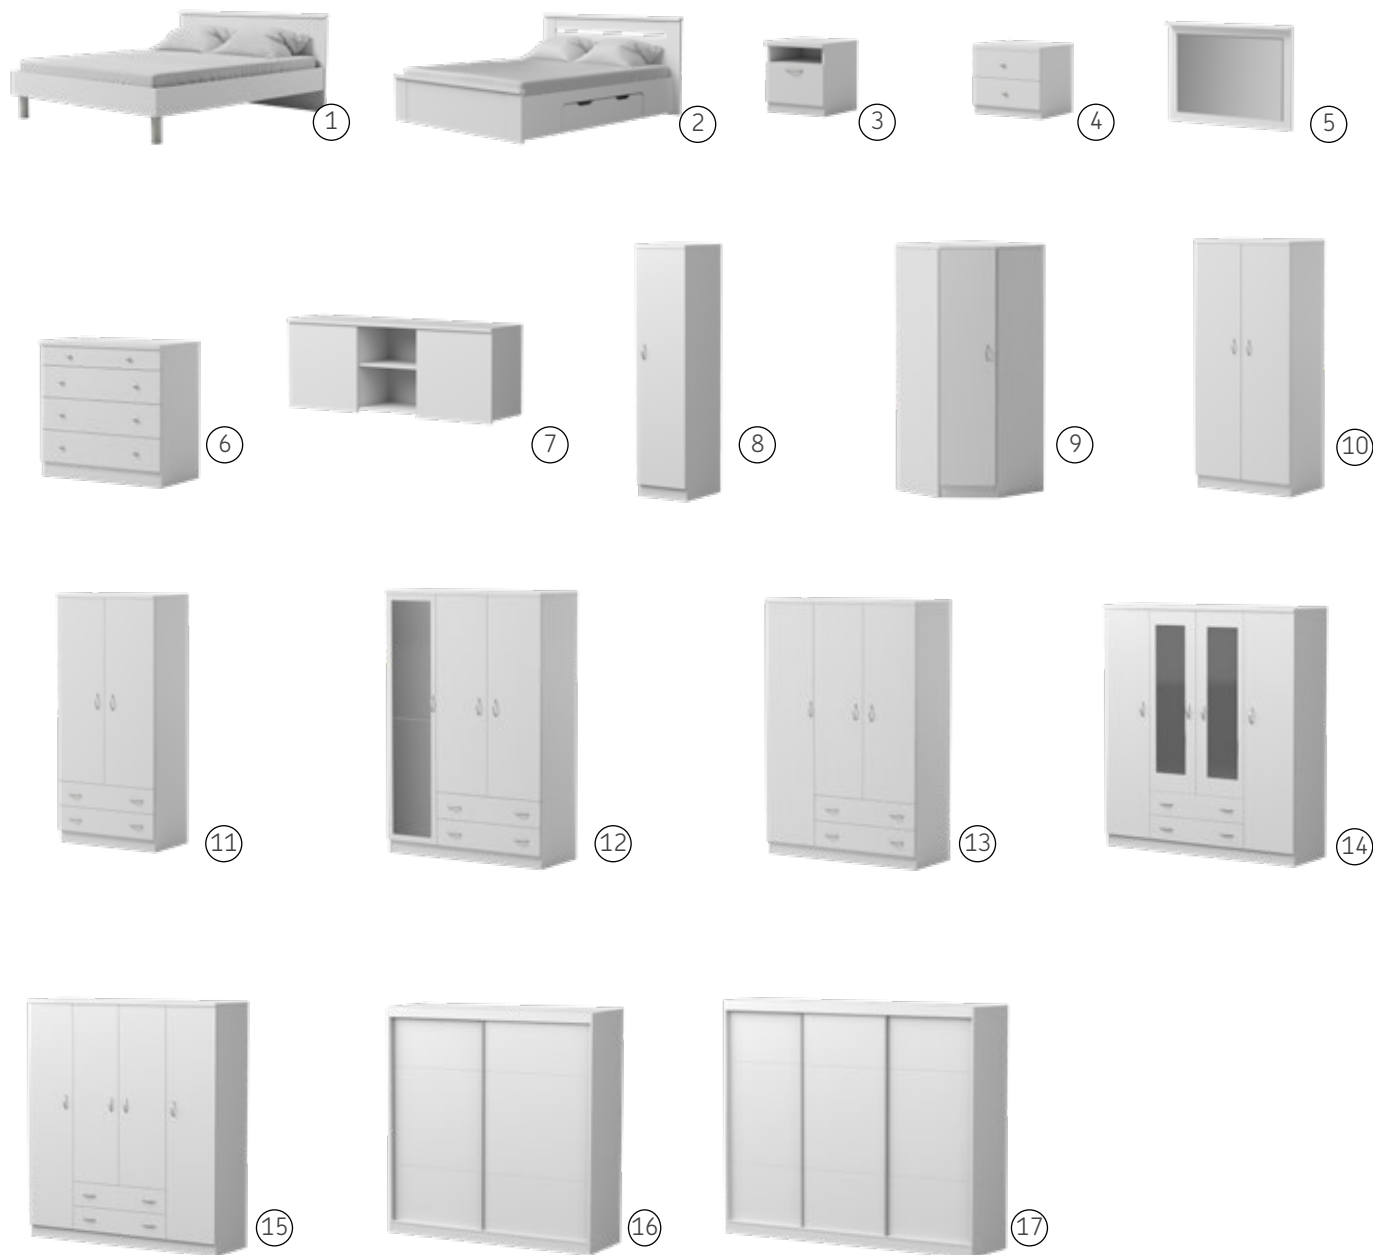

1. krevet, 98,128/148/168/188 x 83 x 198/208/218 cm - od **899,00 kn**
2. krevet 2L, 160/180 x 93 x 210 cm - od **1.699,50 kn**
3. noćni ormarić, 41 x 48 x 40 cm - **315,00 kn**
4. noćni ormarić 2L, 51 x 48 x 40 cm - **399,00 kn**
5. ogledalo, 86 x 70 cm - **315,00 kn**
6. komoda 5L, 91 x 89 x 50 cm - **999,60 kn**
7. most, 170 x 64 x 43 cm - **815,50 kn**
8. ormar 1D, 45 x 203 x 53 cm - **849,80 kn**
9. kutni ormar, 84 x 203 x 84 cm - **1.199,10 kn**
10. ormar 2D, 90 x 203 x 53 cm - **1.099,00 kn**
11. ormar 2D + 2L, 90 x 203 x 53 cm - **1.259,30 kn**
12. ormar 3D + 2L + OGL, 135 x 203 x 53 cm - **1.759,10 kn**
13. ormar 3D + 2L, 135 x 203 x 53 cm - **1.649,20 kn**
14. ormar 4D + 2L + 2OGL, 180 x 203 x 53 cm - **2.449,30 kn**
15. ormar 4D + 2L, 180 x 203 x 53 cm - **2.199,40 kn**
16. klizni ormar, 220 x 180 x 62 cm - **2.549,40 kn**
17. klizni ormar, 220 x 270 x 62 cm - **3.899,00 kn**