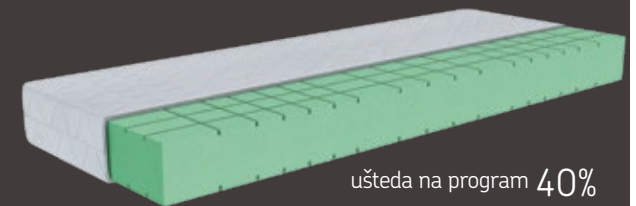

200 x 80 cm	-	999,00 kn
200 x 90 cm	-	1.099,00 kn
200 x 160 cm	-	1.999,00 kn
200 x 180 cm	-	2.299,00 kn

■ dostupno u više dimenzija

ušteta na program 40%

SOFTYSAN madraci

Madrac SOFTYSAN zbog svoje iznimno udobne i prozračne mekoće, posebno je pogodan za osobe kojima je potrebno maksimalno rasterećenje zglobova i mišića te osobe koje dugotrajno leže. Površinski sloj od Memory pjene debljine 4 cm zaslužan je za mekoću i odličnu prilagodbu tijelu. Visina madraca je 17 cm.

200 x 80 cm	-	999,00 kn
200 x 90 cm	-	1.099,00 kn
200 x 160 cm	-	1.999,00 kn
200 x 180 cm	-	2.199,00 kn

■ dostupno u više dimenzija

ušteta na program 35%

VITASAN madraci

Elastična i kompaktna HR pjena veće tvrdoće profilirana je u 7 zona, za adekvatnu potporu kralježnici. Ovaj anatomski madrac prvenstveno je namijenjen osobama koje žele tvrdi madrac ili su jače tjelesne konstitucije. Visina madraca je 17 cm.

200 x 80 cm	-	1.299,00 kn
200 x 90 cm	-	1.399,00 kn
200 x 160 cm	-	2.599,00 kn
200 x 180 cm	-	2.899,00 kn

■ dostupno u više dimenzija

ušteta na program 40%

MEDITERAN madraci

Čvrst i iznimno izdržljiv madrac s Bonnell jezgrom obloženom kokos oblogama. Posebno je pogodan za osobe veće tjelesne težine kojima je potreban stabilan, tvrdi oslonac za kralježnicu. Zbog svoje postojanosti na opterećenja, često se odabire i prilikom opremanja apartmana. Visina madraca je 21 cm.

200 x 80 cm	-	1.399,00 kn
200 x 90 cm	-	1.499,00 kn
200 x 160 cm	-	2.799,00 kn
200 x 180 cm	-	2.999,00 kn

■ dostupno u više dimenzija

ušteta na program 35%

EASYSAN madraci

Vrhunska kombinacija elastične HR pjene profilirane u 7 zona udobnosti i obloga od lateks pjene omogućava opuštanje u svim položajima spavanja. Ovaj visok madrac srednje tvrdoće omogućit će vam lako lijezanje i jednostavno ustajanje iz kreveta. Visina madraca je 24 cm.