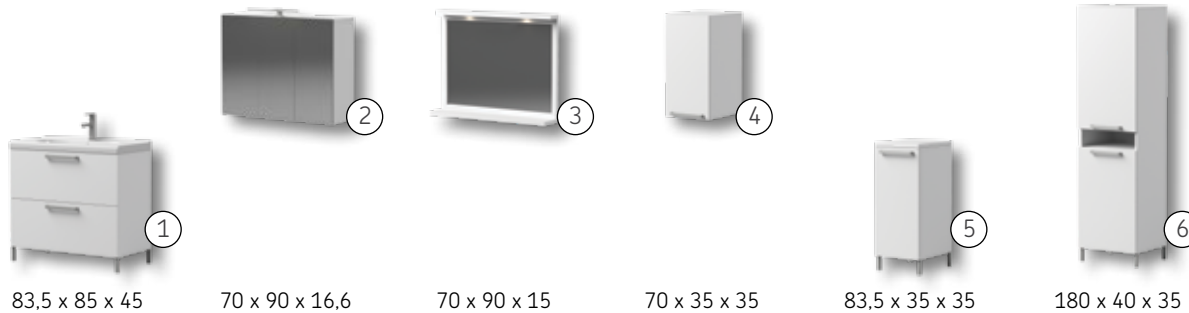

ELIO - program kupaonica

ušteda na program 30%

Dostupne boje korpusa:

Dostupne boje fronti:

83,5 x 85 x 45

70 x 90 x 16,6

70 x 90 x 15

70 x 35 x 35

83,5 x 35 x 35

180 x 40 x 35

*dimenzije u centimetrima

1. ormarić s umivaonikom - 2.499,00 kn
2. ormarić s ogledalom - 1.099,00 kn
3. ogledalo s policom i rasvijetom - 649,00 kn
4. ormarić gornji - 599,00 kn
5. ormarić donji - 649,00 kn
6. ormarić visoki - 1.049,00 kn
7. slavina - 629,30 kn