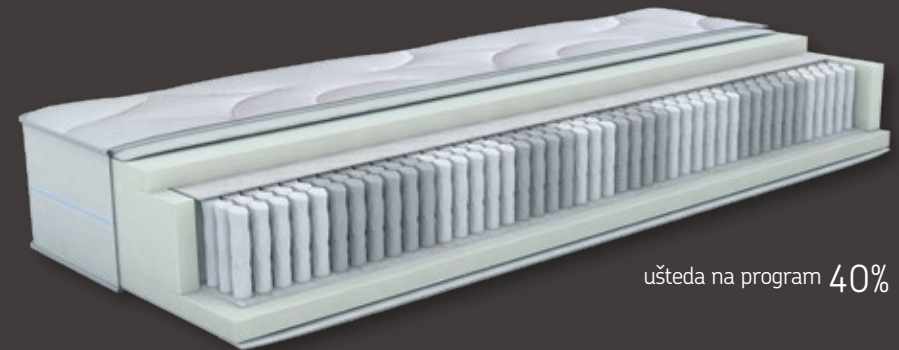

200 x 80 cm	-	1.680,00 kn
200 x 90 cm	-	1.799,00 kn
200 x 140 cm	-	2.030,00 kn
200 x 160 cm	-	2.240,00 kn
200 x 180 cm	-	2.520,00 kn

■ dostupno u više dimenzija

ušteta na program 30%

## Raskošna udobnost spavanja, za zdravlje i vitalnost

Madrac SILKY posebno je pogodan za osobe veće tjelesne težine kojima je potrebna čvrsta anatomska potpora za kralježnicu. Džepičasta jezgra madraca Silky u 9 zona udobnosti obostrano je obložena PU pjenom i elastičnim filcom. Zbog iznimne visine madraca ustajanje iz kreveta i lijeganje u krevet znatno su olakšani, a postojana udobnost dodatno naglašena nježnom, viskoznom navlakom.

Visina madraca je 30 cm.

200 x 80 cm	-	1.999,00 kn
200 x 90 cm	-	2.199,00 kn
200 x 160 cm	-	3.999,00 kn
200 x 180 cm	-	4.499,00 kn

■ dostupno u više dimenzija

SILKY madrac

ušteta na program 40%

Iznimno visok, anatomski madrac MEMO AIR stvoren je za jedinstven osjećaj udobnosti i ugone prilikom spavanja. Višezonska džepičasta jezgra s oblogama od elastičnog filca i PU pjene, spriječit će napetost kralježnice i omogućiti opuštanje mišića. Voluminozni sloj viskoelastične Memory pjene, u gornjem dijelu madraca, daje poseban osjećaj mekoće i ugone, a obrubljen je mrežicom za brže prozračivanje. Visina madraca je 30 cm.