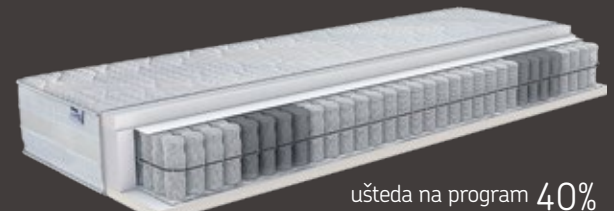

200 x 80 cm	-	1.399,00 kn
200 x 90 cm	-	1.499,00 kn
200 x 160 cm	-	2.799,00 kn
200 x 180 cm	-	2.999,00 kn

■ dostupno u više dimenzija

ušteta na program 35%

EASYSAN madraci

Vrhunska kombinacija elastične HR pjene profilirane u 7 zona udobnosti i obloga od lateks pjene omogućava opuštanje u svim položajima spavanja. Ovaj visok madrac srednje tvrdoće omogućit će vam lako lijezanje i jednostavno ustajanje iz kreveta. Visina madraca je 24 cm.

200 x 80 cm	-	1.699,00 kn
200 x 90 cm	-	1.799,00 kn
200 x 160 cm	-	3.399,00 kn
200 x 180 cm	-	3.699,00 kn

■ dostupno u više dimenzija

ušteta na program 40%

VITAL madraci

Kombinacija džepićastih opruga različitih tvrdoća formira zone i daje čvrst oslonac lumbalnom dijelu vaše kralježnice, dok će ramena i bokovi mekše utonuti u madrac. Vital je iznimno trajan i postojan te stoga posebno pogodan i za osobe veće tjelesne težine. Visina madraca je 21 cm.

200 x 80 cm	-	1.499,00 kn
200 x 90 cm	-	1.599,00 kn
200 x 160 cm	-	2.999,00 kn
200 x 180 cm	-	3.299,00 kn

■ dostupno u više dimenzija

ušteta na program 40%

Mekši madrac od valovito profilirane PU pjene koja prati liniju tijela i pravilno podupire kralježnicu. Pogodan za osobe prosječne tjelesne težine koje najčešće spavaju na boku. Visina madraca je 16 cm.