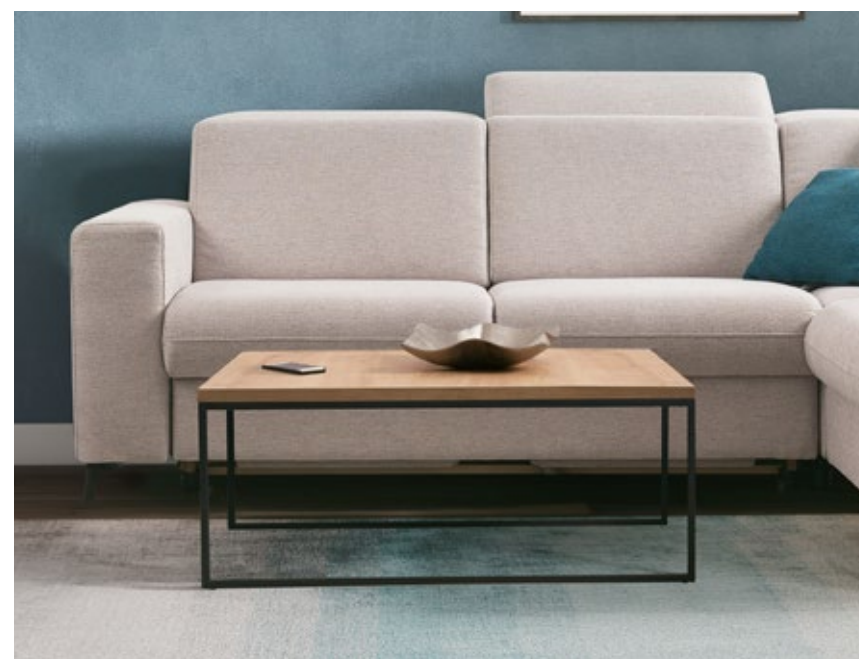

## Fiksni elementi

110 x 110

185 x 110

238 x 110

\*dimenzije u centimetrima

Dostupne boje:

ušteda na program **30%**

- hladno lijevana pjena i val opruge
- 12 modula
- praktične spojnice na svakom modulu za jednostavno spajanje
- kvalitetne tkanine otporne na habanje i lake za održavanje
- moduli s mogućnošću razvlačenja
- pomični glavonasloni
- praktična kutija za posteljinu
- dostupno u eko koži i 2 vrste kvalitetnih tkanina