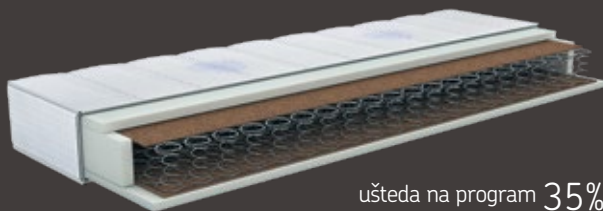

200 x 80 cm	-	999,00 kn
200 x 90 cm	-	1.099,00 kn
200 x 160 cm	-	1.999,00 kn
200 x 180 cm	-	2.199,00 kn

■ dostupno u više dimenzija

ušteta na program 35%

VITASAN madraci

Elastična i kompaktna HR pjena veće tvrdoće profilirana je u 7 zona, za adekvatnu potporu kralježnici. Ovaj anatomski madrac prvenstveno je namijenjen osobama koje žele tvrdi madrac ili su jače tjelesne konstitucije. Visina madraca je 17 cm.

200 x 80 cm	-	1.299,00 kn
200 x 90 cm	-	1.399,00 kn
200 x 160 cm	-	2.599,00 kn
200 x 180 cm	-	2.899,00 kn

■ dostupno u više dimenzija

ušteta na program 40%

MEDITERAN madraci

Čvrst i iznimno izdržljiv madrac s Bonnell jezgrom obloženom kokos oblogama. Posebno je pogodan za osobe veće tjelesne težine kojima je potreban stabilan, tvrdi oslonac za kralježnicu. Zbog svoje postojanosti na opterećenja, često se odabire i prilikom opremanja apartmana. Visina madraca je 21 cm.

200 x 80 cm	-	1.399,00 kn
200 x 90 cm	-	1.499,00 kn
200 x 160 cm	-	2.799,00 kn
200 x 180 cm	-	2.999,00 kn

■ dostupno u više dimenzija

ušteta na program 35%

EASYSAN madraci

Vrhunska kombinacija elastične HR pjene profilirane u 7 zona udobnosti i obloga od lateks pjene omogućava opuštanje u svim položajima spavanja. Ovaj visok madrac srednje tvrdoće omogućit će vam lako lijezanje i jednostavno ustajanje iz kreveta. Visina madraca je 24 cm.