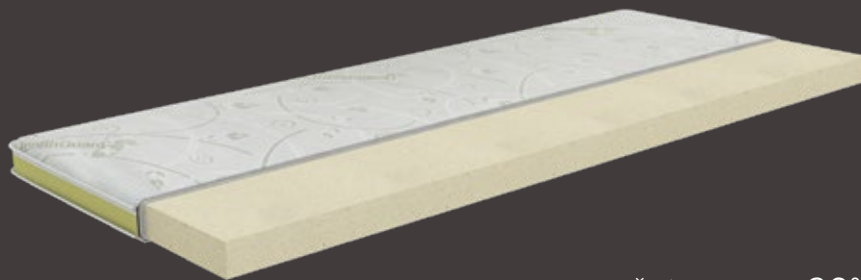

### EKO LINE - Lateks madrac

Jezgra od latekst pjene visine 18 cm profilirane u 7 zona udobnosti. Lateks je pjena prirodnog porijekla izrađena od kaučukovca, vrhunskih antialergijskih svojstava i izuzetne elastičnosti. Zahvaljujući vertikalnim otvorima te otvorenoj dinamičnoj strukturi lateksa, madrac osigurava normalnu cirkulaciju zraka i dobru provodljivost vlage, ugodno je prozračan i optimalno regulira temperaturu. Navlaka madraca od ECO CYCLE pletiva proizvedenog u skladu s visokim ekološkim standardima, s bočnom mrežicom za bolje prozračivanje. Visina madraca je 18 cm.

200 x 80 cm	-	2.499,00 kn
200 x 90 cm	-	2.799,30 kn
200 x 140 cm	-	4.480,00 kn
200 x 160 cm	-	4.998,00 kn
200 x 180 cm	-	5.705,00 kn

■ dostupno u više dimenzija

ušteta na program 30%

Jezgra visine 6 cm od pulse lateksa vrhunskih antialergijskih svojstava i izuzetne elastičnosti. Navlaka od dekorativnog elastičnog pletiva ECO CYCLE™ koje sadrži bakrena vlakna izuzetnih ekoloških svojstava. Vlakna su antistatička i hipoalergena te jamče dobru provodljivost vlage. Donji dio navlake je od protuklizne tkanine s bočnom mrežicom za bolje prozračivanje. Visina nadmadraca je 6 cm.

200 x 80 cm	-	770,00 kn
200 x 90 cm	-	899,00 kn
200 x 140 cm	-	1.330,00 kn
200 x 160 cm	-	1.540,00 kn
200 x 180 cm	-	1.750,00 kn

■ dostupno u više dimenzija

ušteta na program 30%

Zahvaljujući specifičnoj strukturi, lateks pjena je visokoelastičan materijal koji ravnomjerno raspoređuje pritisak. Tijekom spavanja pruža optimalnu potporu te rasterećuje vratnu kralježnicu. Primini lateks jastuci dolaze u tri različita modela – tvrdi (Special), mekši (Soft) i anatomski oblikovan (Contour) kako bi se u potpunosti prilagodili individualnim navikama spavanja.