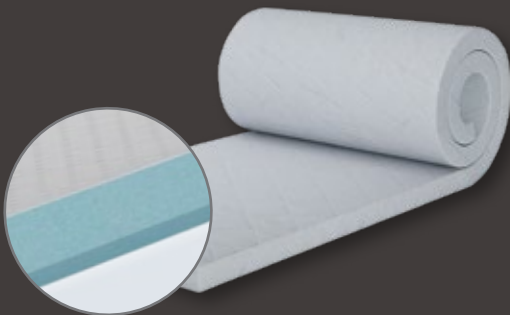

Korištenjem nadmadraca poboljšajte nivo udobnosti pri spavanju na sjedećim garniturama ili ležajevima. Nadmadrac BASIC izrađen je od udobne elastične PU pjene.

Visina nadmadraca je 4 cm.

200 x 80 cm	-	399,99 kn
200 x 90 cm	-	399,99 kn
200 x 160 cm	-	799,99 kn
200 x 180 cm	-	799,99 kn

■ dostupno u više dimenzija

Nadmadrac MEMORY PLUS izrađen je od Memory pjene visine 3 cm u kombinaciji s PU pjenom visine 4 cm. Zahvaljujući ovakvoj kombinaciji nadmadrac daje čvrst oslonac s jedne, a mekši s druge strane te se po izboru može okretati. Visina nadmadraca je 7 cm.

200 x 80 cm	-	749,99 kn
200 x 90 cm	-	749,99 kn
200 x 160 cm	-	1.349,99 kn
200 x 180 cm	-	1.449,99 kn