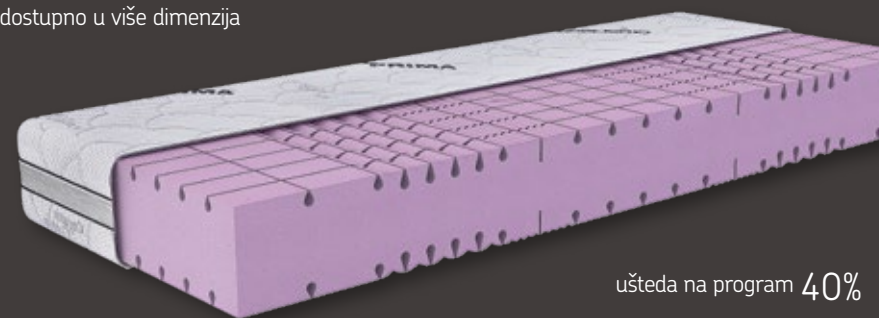

200 x 80 cm	-	2.099,00 kn
200 x 90 cm	-	2.299,00 kn
200 x 160 cm	-	4.199,00 kn
200 x 180 cm	-	4.599,00 kn

■ dostupno u više dimenzija

MEMO AIR madrac

ušteta na program 40%

Džepićasta jezgra madraca EKO MEDICAL podijeljena je u 5 zona udobnosti te obložena ploham od hladno lijevane pjene i lateksa. Ovaj anatomski prilagodljiv madrac odlično podupire kralježnicu i zadržava prirodni položaj tijela. Posebnu udobnost i mekoću gornjeg sloja madraca pruža lateks vrhunskih antialergijskih svojstava i izuzetne elastičnosti. Visina madraca je 25 cm.

200 x 140 cm	-	3.010,00 kn
200 x 160 cm	-	3.299,00 kn
200 x 180 cm	-	3.815,00 kn

■ dostupno u više dimenzija

\*uskoro u prodaji

ušteta na program 30%

EKO MEDICAL madrac

7-zonska profilacija madraca od iznimne HR pjene, prati liniju tijela i osigurava udobno spavanje uz adekvatnu potporu kralježnici. Visok, čvrst i kompaktan te stoga pogodan za spavanje u svim položajima, posebice za osobe koje češće spavaju na leđima i na boku. Visina madraca je 22 cm.

200 x 80 cm	-	1.799,00 kn
200 x 90 cm	-	1.899,00 kn
200 x 160 cm	-	3.599,00 kn
200 x 180 cm	-	3.899,00 kn

■ dostupno u više dimenzija

ušteta na program 40%

DALMASAN madrac

Iznimno visok madrac s džepićastom jezgrom pojačane čvrstoće, obostrano obložen ploham od hladno lijevane pjene. Kombinacija materijala odlično podupire tijelo i pruža posebnu udobnost spavanja. Ovaj izuzetno čvrst i elastičan madrac presvučen je u dekorativnu navlaku s motivima plamenaca. Navlaka je proštepata bogatim slojem poliesterske vate za dodatnu mekoću i udobnost. Visina madraca je 30 cm.

DRY STRONG madraci

Dry Strong je madrac s džepičastom jezgrom pojačane čvrstoće, obostrano obložen PU pjenom. Zbog svoje postojanosti na opterećenja, posebno je pogodan za osobe veće tjelesne težine. Madrac ima praktične ručke za lakše i brže okretanje. Visina madraca je 22 cm.