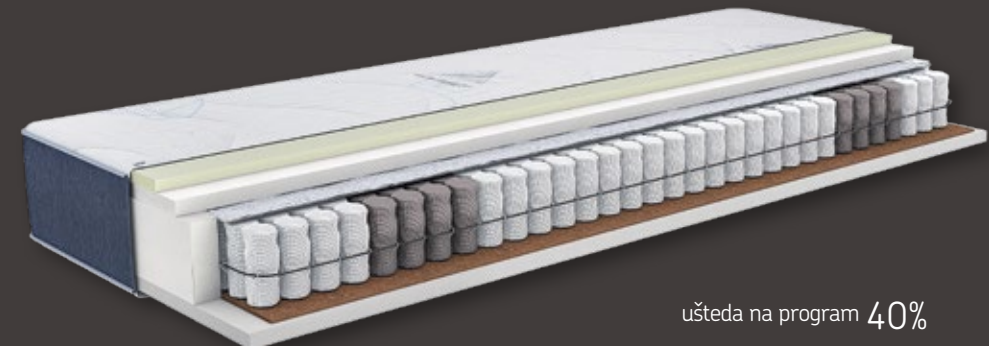

DRY STRONG madraci

Dry Strong je madrac s džepičastom jezgrom pojačane čvrstoće, obostrano obložen PU pjenom. Zbog svoje postojanosti na opterećenja, posebno je pogodan za osobe veće tjelesne težine. Madrac ima praktične ručke za lakše i brže okretanje. Visina madraca je 22 cm.

200 x 80 cm	-	1.599,00 kn
200 x 90 cm	-	1.699,00 kn
200 x 160 cm	-	3.199,00 kn
200 x 180 cm	-	3.399,00 kn

■ dostupno u više dimenzija

ušteta na program 40%

ADRIA madraci

Izniman madrac koji vam omogućuje dvostruki užitek zdravog spavanja u svim položajima! Tvrđa strana daje čvršću potporu tijelu dok se mekša strana s Memory pjenom brzo i efikasno prilagođava položaju i težini spavača. Visina madraca je 20 cm.

200 x 80 cm	-	1.699,00 kn
200 x 90 cm	-	1.799,00 kn
200 x 160 cm	-	3.399,00 kn
200 x 180 cm	-	3.699,00 kn

■ dostupno u više dimenzija

ušteta na program 40%

ORTOPEDIK plus madraci

Višezonska džepićasta opružna jezgra madraca ORTOPEDIK PLUS pruža efikasnu anatomsku potporu kralježnici, a nedefimirajuća pjena daje osjećaj površinske mekoće za dodatnu udobnost. Madrac je posebno pogodan za osobe koje najčešće spavaju na boku. Visina madraca je 23 cm.

200 x 80 cm	-	999,00 kn
200 x 90 cm	-	1.099,00 kn
200 x 160 cm	-	1.999,00 kn
200 x 180 cm	-	2.299,00 kn

■ dostupno u više dimenzija

ušteta na program 40%

SOFTYSAN madraci

Madrac SOFTYSAN zbog svoje iznimno udobne i prozračne mekoće, posebno je pogodan za osobe kojima je potrebno maksimalno rasterećenje zglobova i mišića te osobe koje dugotrajno leže. Površinski sloj od Memory pjene debljine 4 cm zaslužan je za mekoću i odličnu prilagodbu tijelu. Visina madraca je 17 cm.